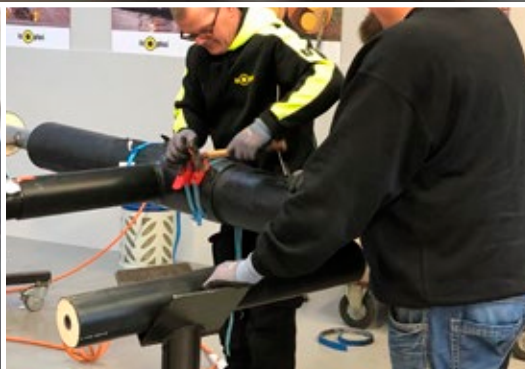

KURSUS OG CERTIFICERING

Velkommen på isoplus campus

På isoplus campus er videreuddannelsen af fjernvarmemedarbejdere i trygge hænder.

Fejl, som opstår på en fjernvarmeledning, kan ofte henføres til mangel på uddannelse af montør eller tilsyn. Derfor er den rette uddannelse en vigtig del af kvalitetssikringen af det arbejde, som udføres i fjernvarmebranchen. Sådan sikres korrekt installation og risikoen for fremtidige fejl minimeres.

På isoplus campus arrangerer vi løbende kurser om nedlægning og kvalitetssikring af præisolerede rørsystemer samt muffemontage og recertificering. Se kursusbeskrivelser nedenfor og kontakt os for bestilling af kursus - eller forespørgsel om specielt tilpassede kurser - kontakt os på: